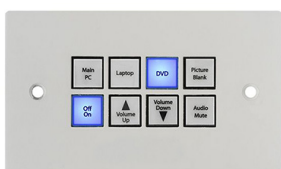

OP ÉÉN GEBRUIKERSVRIENDELIJK PANEEL OF TOUCHSCREEN AL UW APPARATUUR BEDIENEN

Inspirerend en goed lesgeven of trainen is al een uitdaging op zich. Dan wilt u geen halve technicus moeten zijn om met de apparatuur te kunnen werken. Een bedieningspaneel is de ideale oplossing. Met een bedieningspaneel bedient u op eenvoudige en begrijpelijke wijze alle apparatuur in het klas-, cursuslokaal of de collegezaal. Van een compact knoppenpaneel, waarmee u de meest gebruikte functies bedient, tot een fraai touchscreen waarin alle mogelijkheden verwerkt zijn.

BEDIENINGSPANELEN, EEN GREEP UIT DE MOGELIJKHEDEN

**VAN KNOPPENPANEEL ...**

Een paneel met een uiteenlopend aantal knoppen waarachter we de meest gebruikte functionaliteiten van de audiovisuele installatie programmeren. Bijvoorbeeld het aan- en uitzetten van de apparatuur, het harder en zachter zetten van het geluid en het kiezen van de verschillende input-bronnen zoals pc, laptop of Blu-ray speler. Ideaal toe te passen in klas- of trainingslokalen.

**... TOT TOUCHSCREEN**

Een volledig ingericht en voorgeprogrammeerd aanraakscherm waarin alle functionaliteiten van de collegezaal verwerkt zijn. Van het bedienen van de apparatuur tot het aansturen van de verlichting, de zonwering en de airconditioning. Alle bedieningsschermen richten we overzichtelijk en naar wens in en zijn zeer eenvoudig te bedienen. Zodat de docent gewoon blijft doen waarvoor hij of zij in de collegezaal is: college geven.

**MOBIEL DEVICE**

Verander een Android of Apple tablet of smartphone in een volledig functioneel bedieningspaneel. Via een eenvoudig te gebruiken applicatie is er realtime controle over onder andere AV-apparatuur, verlichting, zonnewering en temperatuur. De mobiele apparaten communiceren naadloos met het besturingssysteem. En niet alleen in de ruimte, maar ook op afstand is alle apparatuur in een handomdraai te bedienen.