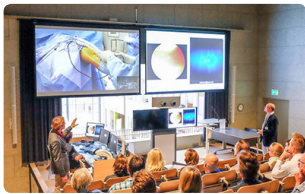

UW LES LIVE LATEN ZIEN IN ANDERE RUITES, STREAMEN OP INTERNET, OF AUTOMATISCH OPNEMEN EN ARCHIVEREN

Studenten of cursisten kunnen veel leren door in de praktijk mee te kijken, maar mogen niet altijd in de betreffende ruimte aanwezig zijn. Een meekijkruimte biedt dan uitkomst. Live beeld en geluid zorgen ervoor dat niemand iets hoeft te missen en er kunnen direct vragen gesteld worden. Daarnaast is alle video en audio content naar het internet te streamen, zodat een deelnemer die niet aanwezig is, real time óf op een later tijdstip mee kan kijken en luisteren. Dankzij internet streaming zijn ook allerlei e-learning toepassingen zoals onderwijs- en bedrijfsopleidingen mogelijk. Het lesmateriaal is altijd en overal beschikbaar.

MEEKIJKEN EN OPNEMEN, EEN GREEP UIT DE MOGELIJKHEDEN

**MEEKIJKEN EN -LUISTEREN**

Haarscherpe beelden vanuit bijvoorbeeld een operatiekamer weergegeven in een meekijkruimte. Via een dome camera kunnen studenten gewoon live meekijken terwijl de artsen ongestoord hun werk kunnen doen. Dankzij een real time audioverbinding kan de docent uitleg geven en kunnen studenten vragen stellen.

**STREAMEN EN ARCHIVEREN**

Stream alle beeld- en geluidopnames naar het internet en communiceer online met iedere gewenste doelgroep. Elke, al dan niet geautoriseerde, geïnteresseerde kan live of op een later tijdstip de aangeboden content zien en horen. Alle live streams worden namelijk automatisch opgeslagen en gearhiveerd. Indien gewenst op een eigen internetportaal, opgemaakt in eigen huisstijl.

**VAST OF MOBIEL**

Meestal integreren wij de dome camera's en microfoons in uw ruimtes. Maar wij leveren ook mobiele streaming oplossingen. Het kan zijn dat u geen budget heeft om in meerdere ruimtes een set te installeren. Of u maakt niet zo vaak gebruik van streaming, waardoor u het niet nodig vindt om een vaste set te installeren. Dan is een mobiele oplossing een goede keuze voor u.